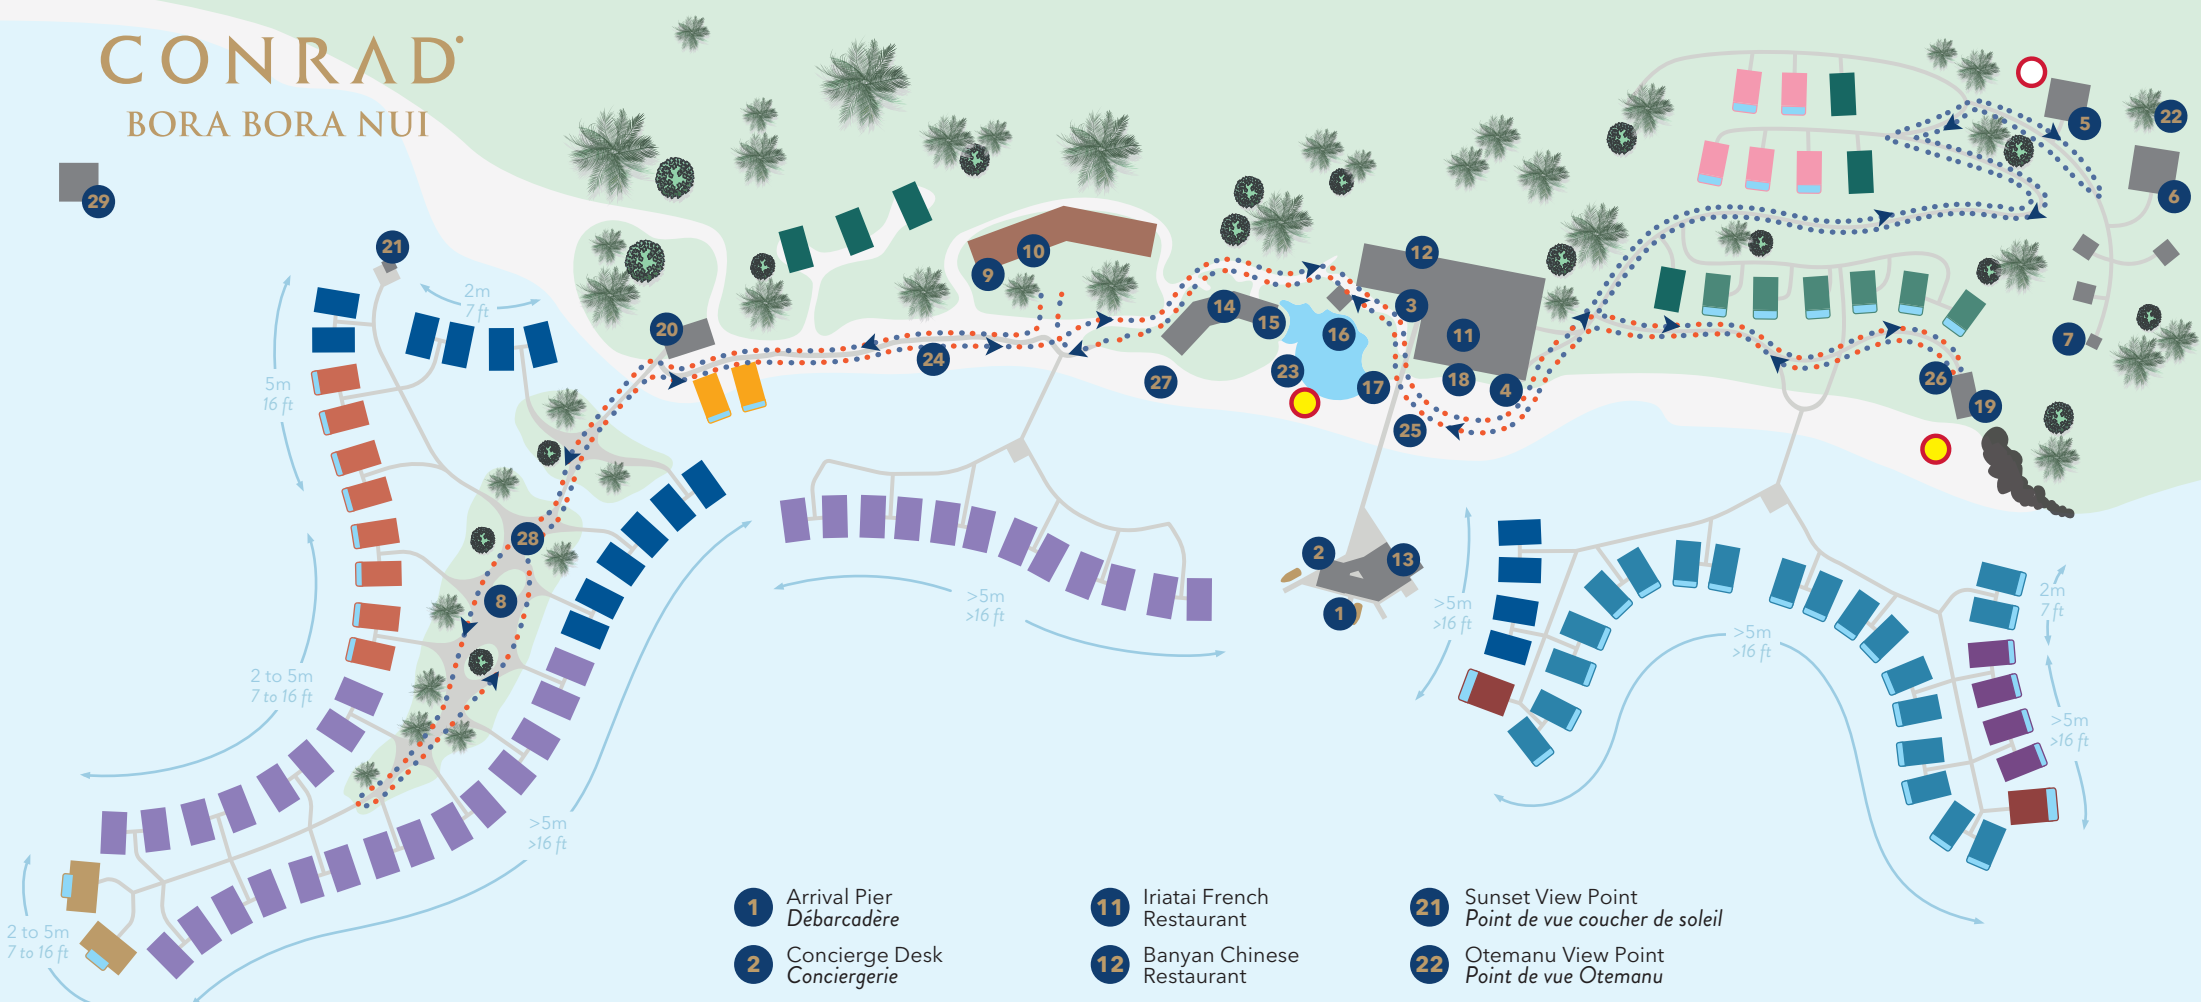

CONRAD

BORA BORA NUI

Legend / Légende

- | | |
|--------------------------|------------------------------------|
| Lagoon View Suites | Otemanu View Pool Overwater Villas |
| Garden Villas | Deluxe Overwater Villas |
| Garden Pool Villas | Pool Overwater Villas |
| Horizon View Pool Villas | Sunset View Overwater Pool Villas |
| Beach Pool Villas | Royal Pool Overwater Villas |
| Overwater Villas | Presidential Overwater Villas |

- | | |
|--|---|
| 1 Arrival Pier
<i>Débarcadère</i> | 11 Iriatai French Restaurant |
| 2 Concierge Desk
<i>Conciergerie</i> | 12 Banyan Chinese Restaurant |
| 3 Reception Desk
<i>Réception</i> | 13 Upa Upa Lounge Bar |
| 4 Shops
<i>Boutiques</i> | 14 Tamure Beach Grill |
| 5 Saint-Amour Wedding Chapel
<i>Chapelle Saint-Amour</i> | 15 Tarava Pool Bar |
| 6 Hina Spa | 16 Infinity Pool
<i>Piscine à débordement</i> |
| 7 Hina View | 17 Recreation
<i>Activités</i> |
| 8 Tropical Garden | 18 Conference Room
<i>Salle de Conférence</i> |
| 9 Tamariki Kids Club | 19 Black Lava Rock
<i>Roche Volcanique Noir</i> |
| 10 Fitness Center
<i>Centre de Fitness</i> | 20 Tennis Court
<i>Court de tennis</i> |

- | |
|---|
| 21 Sunset View Point
<i>Point de vue coucher de soleil</i> |
| 22 Otemanu View Point
<i>Point de vue Otemanu</i> |
| 23 Main Beach
<i>Plage Principale</i> |
| 24 Cocoon Beach |
| 25 Hilton Honors Beach |
| 26 Swing Suite & sports simulator
<i>Swing Suite & simulateur de sports</i> |
| 27 Nautical Base
<i>Base Nautique</i> |
| 28 Polynesian House
<i>Maison Polynésienne</i> |
| 29 Floating Helipad
<i>Hélicoptère flottant</i> |

- | |
|---|
| Tsunami Assembly Area
<i>Zone de rassemblement Tsunami</i> |
| Emergency Assembly Area
<i>Zone de regroupement</i> |
| Running Track A
<i>1,70 kilometers / 1,06 miles</i> |
| Running Track B
<i>2,50 kilometers / 1,55 miles</i> |