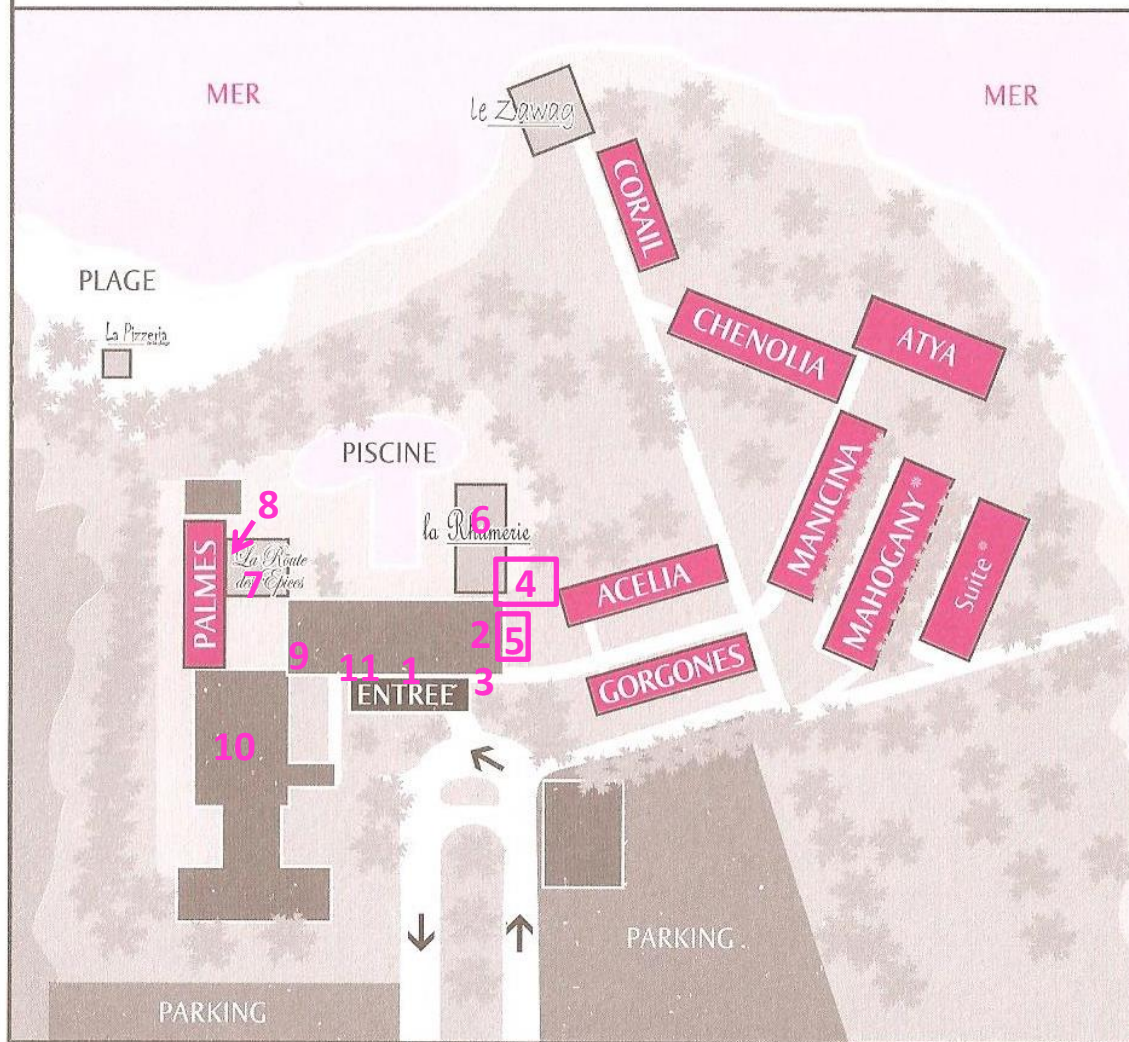

La Créole Beach Hôtel & Spa

REPARTITION PAR BATIMENT

GORGONES : Chambres Classic

MANICINA : Chambres Supérieure + Duplex Créole

MAHOGANI : Chambres Supérieure, chambres vue Mer, Duplex et Suites

ATYA : Chambres vue Mer

CHENOLIA : Chambres Supérieure, chambres Supérieures Terrasses et chambres vue Mer

CORAIL : Chambres Terrasse vue mer et chambres vue Mer

ACELIA : Chambres Supérieure et chambres Supérieures Terrasses

PALMES : Chambres Classic, Chambres Supérieure, Junior Suite Supérieure et Junior Suite vue Mer

1 - Réception

2 - Conciergerie

3 - Business Center

4 - Fitness Center

5 - Salle Saline (en étage)

6 - Bar La Rhumerie

7 - Restaurant Route des Epices

8 - Salle Chocolat

9 - Salle Route du Rhum

10 - Salle Fort Royal

11 - SPA (en étage)